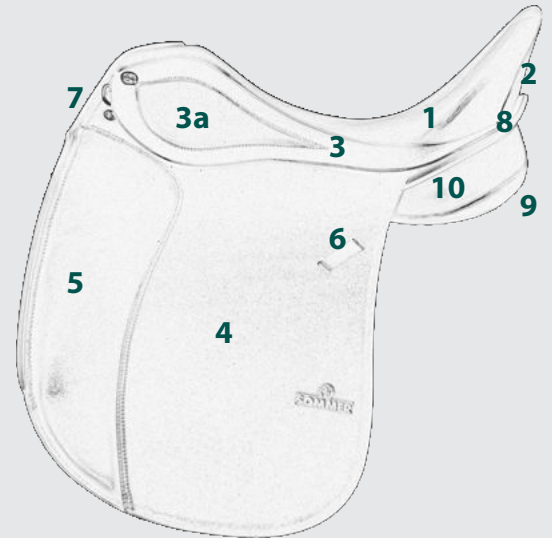

Small Flap/kleine Tasche 3

Pocket Insert/Tasche eingelegt 3a

Saddle Flap/Sattelblatt 4

Knee Flap/Knielage 5

Stirrup Leather Strap/Blattschlaufe 6

Front Roll/Schnur 7

Back Roll/Rahmen 8

Bottom Panel/Kissenoberleder 9

Top Panel/Kissenunterleder 10

knee roll/Kniepausche

under flap/Unterblatt

gullet leather/Leder Sattelkanal

Please add the
 position of laser and
 crystals in the picture!

Bitte tragen Sie in das Bild
 die gewünschte Position
 der Laserung und der
 Strasssteine ein.

Seat Bone Cut-out/Sitzbeinhöcker Entlastung

Xtra wide gullet/Extra weiter Sattelkanal

Square Cantle/Eckiges Eftel

V-Point Billet/Seperate Vorgurtstrippe

Doubled Leather/Komplett Doubiert

adjustable Velcro Blocks/Klett-pausche